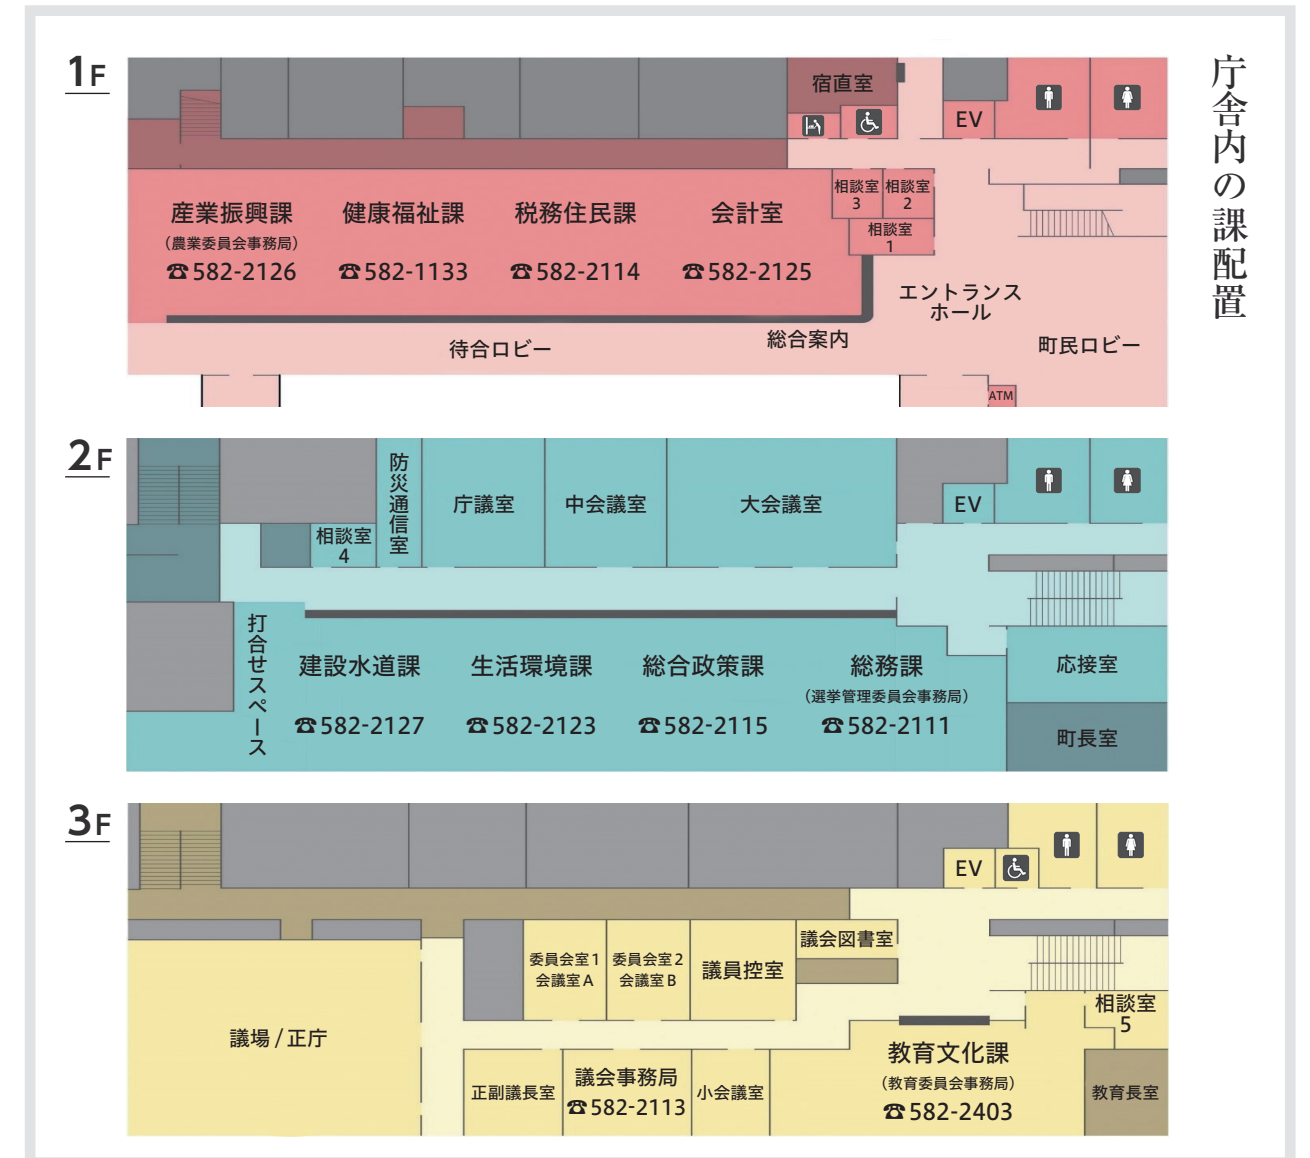

職員人事

4月1日からの組織体制をお知らせします(敬称略)。

庁舎内の課配置