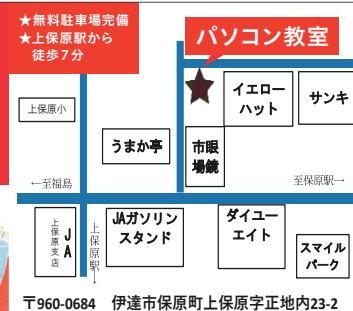

### 対象者

小学1年生(現年長組)から楽しく習えます。英語は小学2年生から、桑折教室は中学生もOKです(講師は大原家庭教師Linkの代表 大原慶大ほか)。

### 初回教材費

・珠算 算数ワーク(後期)1,650円  
・漢字ドリル(通年用)1,650円  
・英語教材(通年用)2,200円  
※そろばん購入希望者は、ケース付き4,800円(全て税込み)

コロナ感染予防対策実施

できた時の瞳の輝き素晴らしいです

よみ かき そろばん+えいご教室  
あゆみ珠算研究会

【桑折教室】月・木16:00~18:00(英語:土17:00~17:50) 随時入学受付中!  
【伊達教室】火・木16:00~18:00(英語:金16:15~17:05) 見学自由・学校の宿題OK  
☎ 事務局0120-51-3751 桑折教室(寺坂一7-3)090-6628-3415、英語090-5768-5760

中高年のためのはじめてのパソコン基礎講座 短期コース  
9月25日(土) 26日(日) 無料体験会と説明会  
①8時30分~10時 ②13時30分~15時 ※左記以外の日も随時体験できます

富士通オープンカレッジ福島伊達校  
お問合せ 024-597-8072  
お気軽に! 教室HP

農産物直売所 だてかベジフル  
9月のおすすめ 秋彼岸用花入荷!  
・ぶどう(巨峰、シャインマスカットなど)  
・もも(だてか白桃など)  
営業時間 9:00~16:30 電話 024-582-4560  
※天候の関係で、希望の商品の入荷が遅れる場合があります。品切れの際はご了承ください。

品格ある青少年育成に努めています  
公益社団法人日本空手協会福島支部  
桑折青雲館 空手道場  
入会年齢:小学3年生以下募集 【師範 松原 英男】  
谷地字北道合3-10 TEL 024-582-6705、090-2275-6485