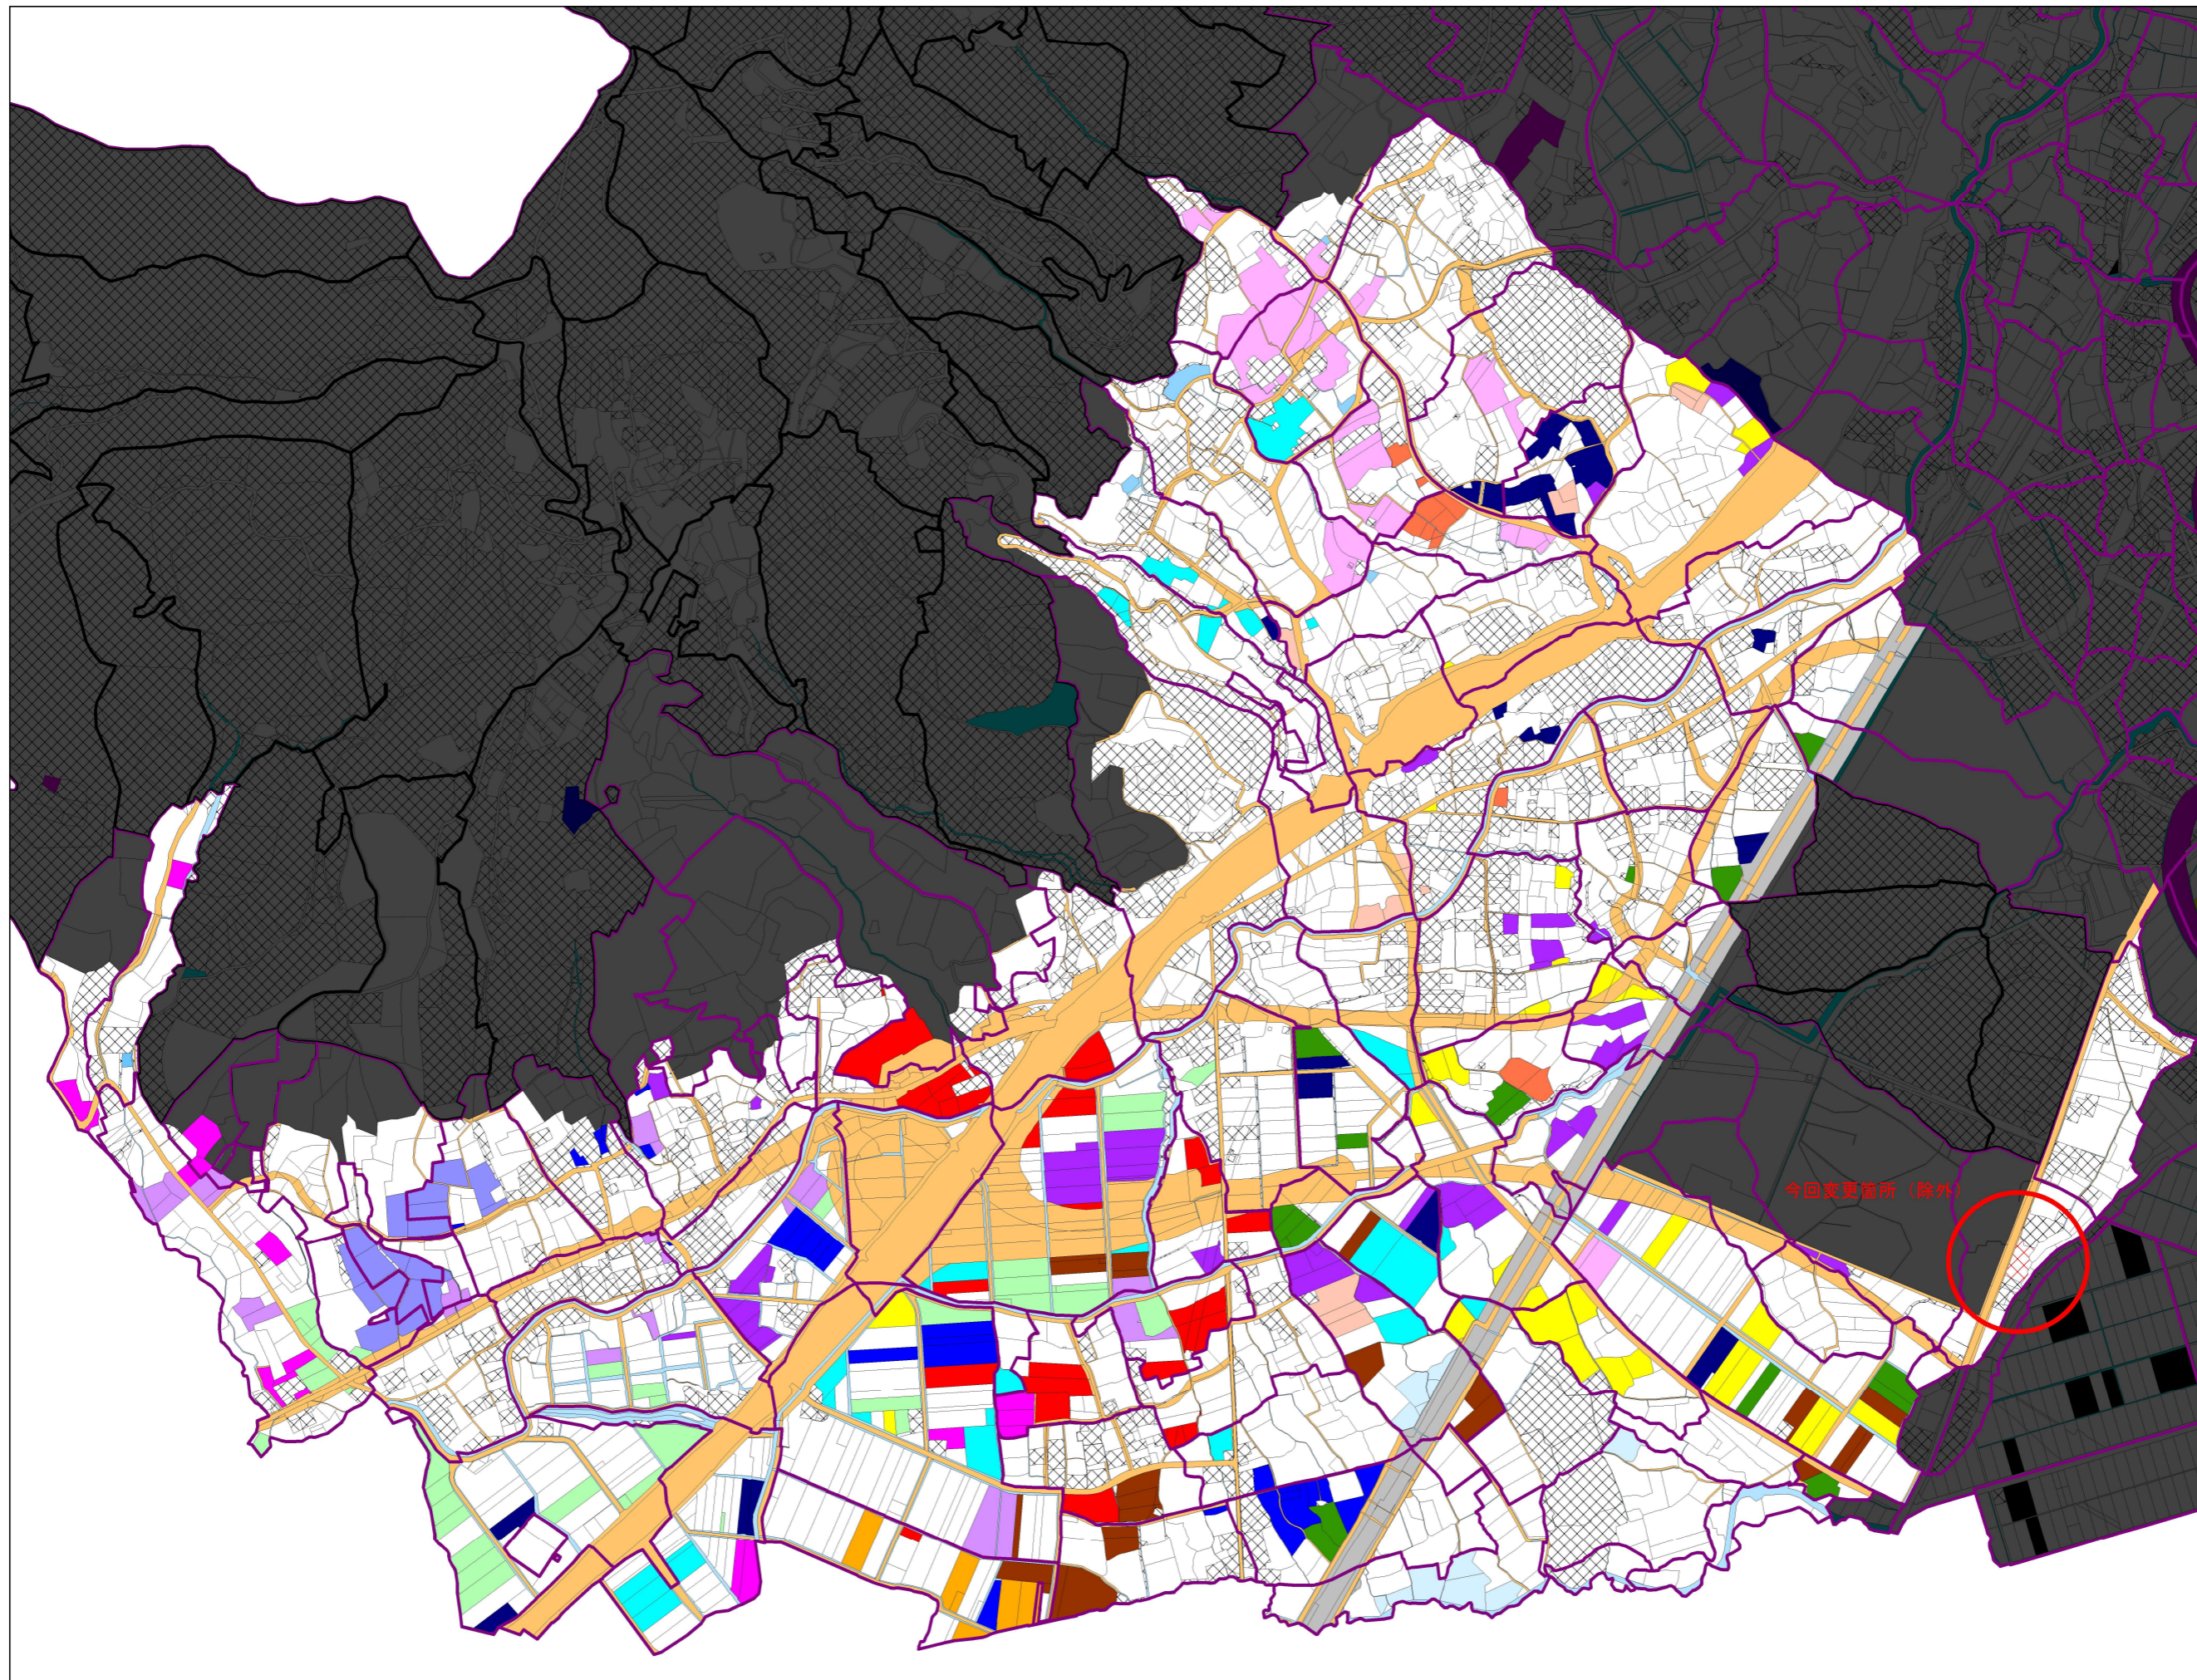

目標地図

S=1:9000

耕作者

- A
- B
- C
- D
- E
- F
- G
- H
- I
- J
- K
- L
- M
- N
- O
- P
- Q

農地以外
(宅地・雑種地ほか)

- 道路
- 河川
- 池・水路