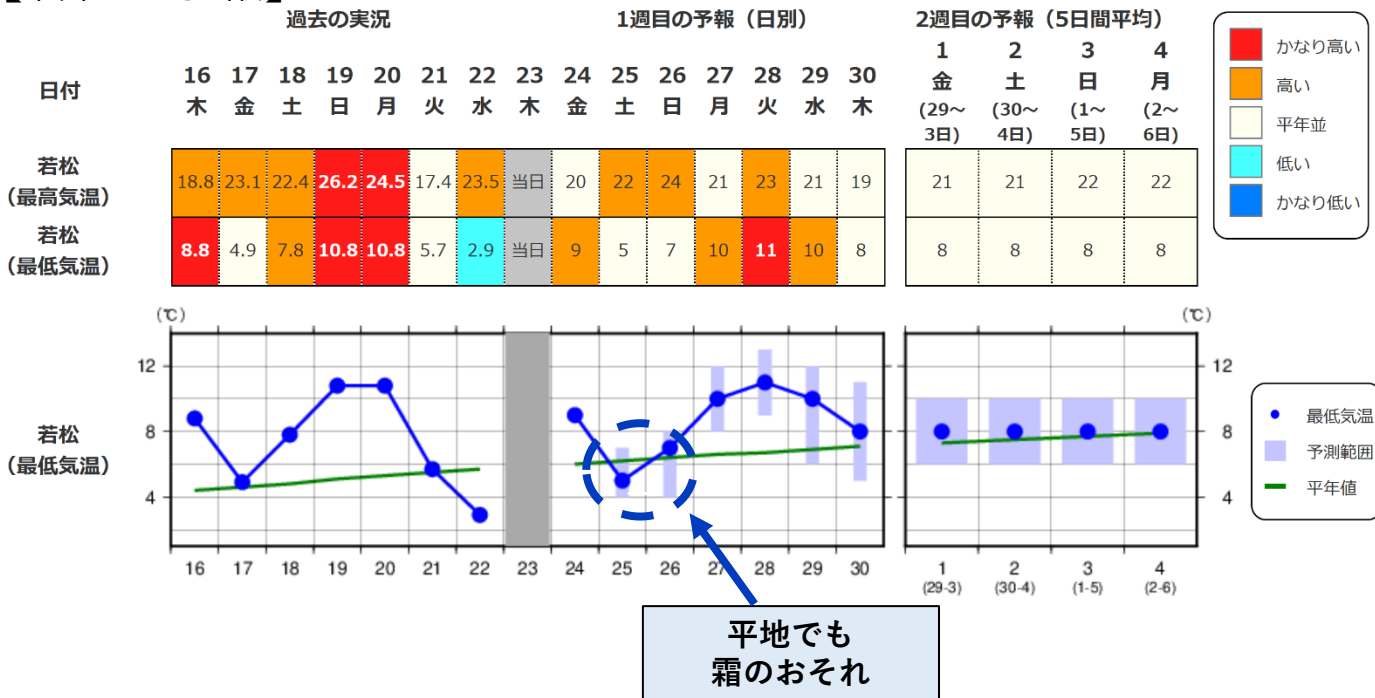

4月24日から2週目までの気温の見通し

- 4月25日から26日頃は、寒気や放射冷却の影響により、最低気温が低めとなった場合は、山沿いを中心に霜のおりる可能性があります。農作物の管理に注意してください。

【福島の予報】

【若松の予報】

【2週間気温予報】 (毎日14時30分に発表)

<https://www.data.jma.go.jp/gmd/cpd/twoweek/?fuk=36>

参考【1か月予報】 (毎週木曜日14時30分に発表)

https://www.jma.go.jp/bosai/season/#area_type=offices&area_code=070000&term=1month