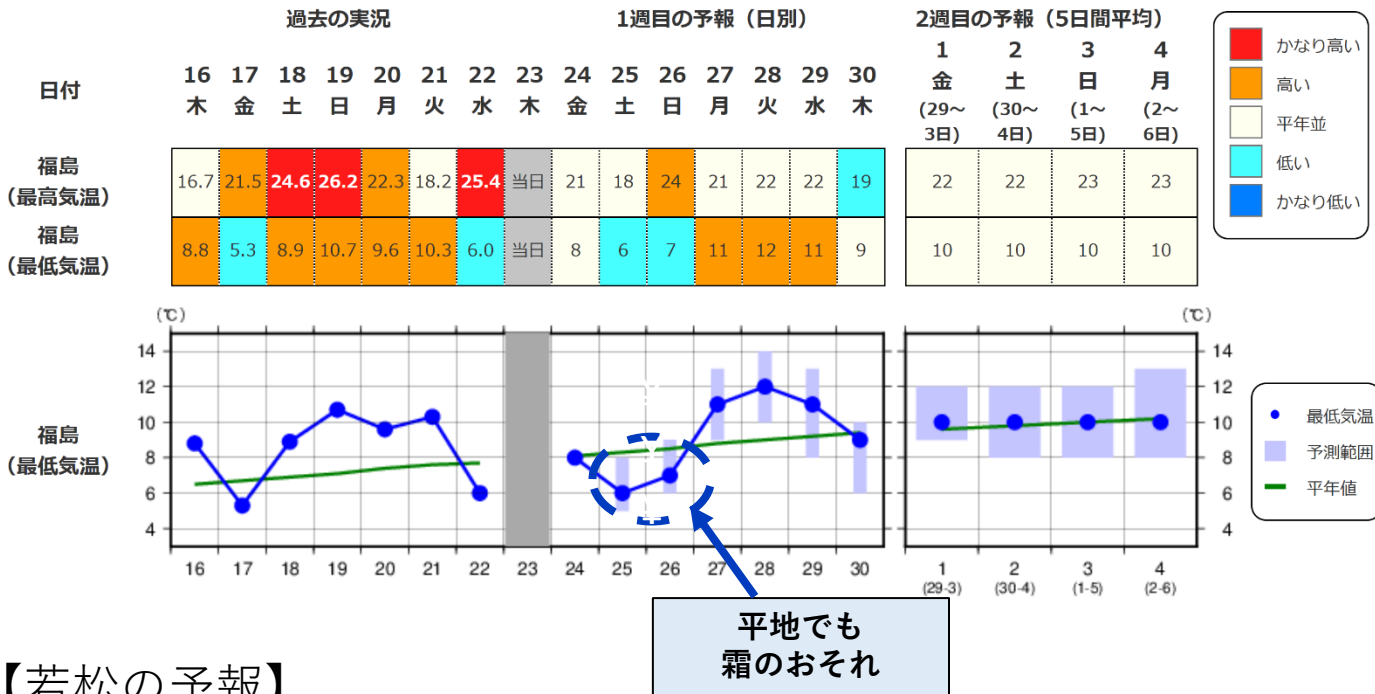

4月24日から2週目までの気温の見通し

- 4月25日から26日頃は、寒気や放射冷却の影響により、最低気温が低めとなった場合は、山沿いを中心に霜のおりる可能性があります。農作物の管理に注意してください。

【福島の予報】

【若松の予報】

【2週間気温予報】 (毎日14時30分に発表)

<https://www.data.jma.go.jp/gmd/cpd/twoweek/?fuk=36>

参考【1か月予報】 (毎週木曜日14時30分に発表)

https://www.jma.go.jp/bosai/season/#area_type=offices&area_code=070000&term=1month